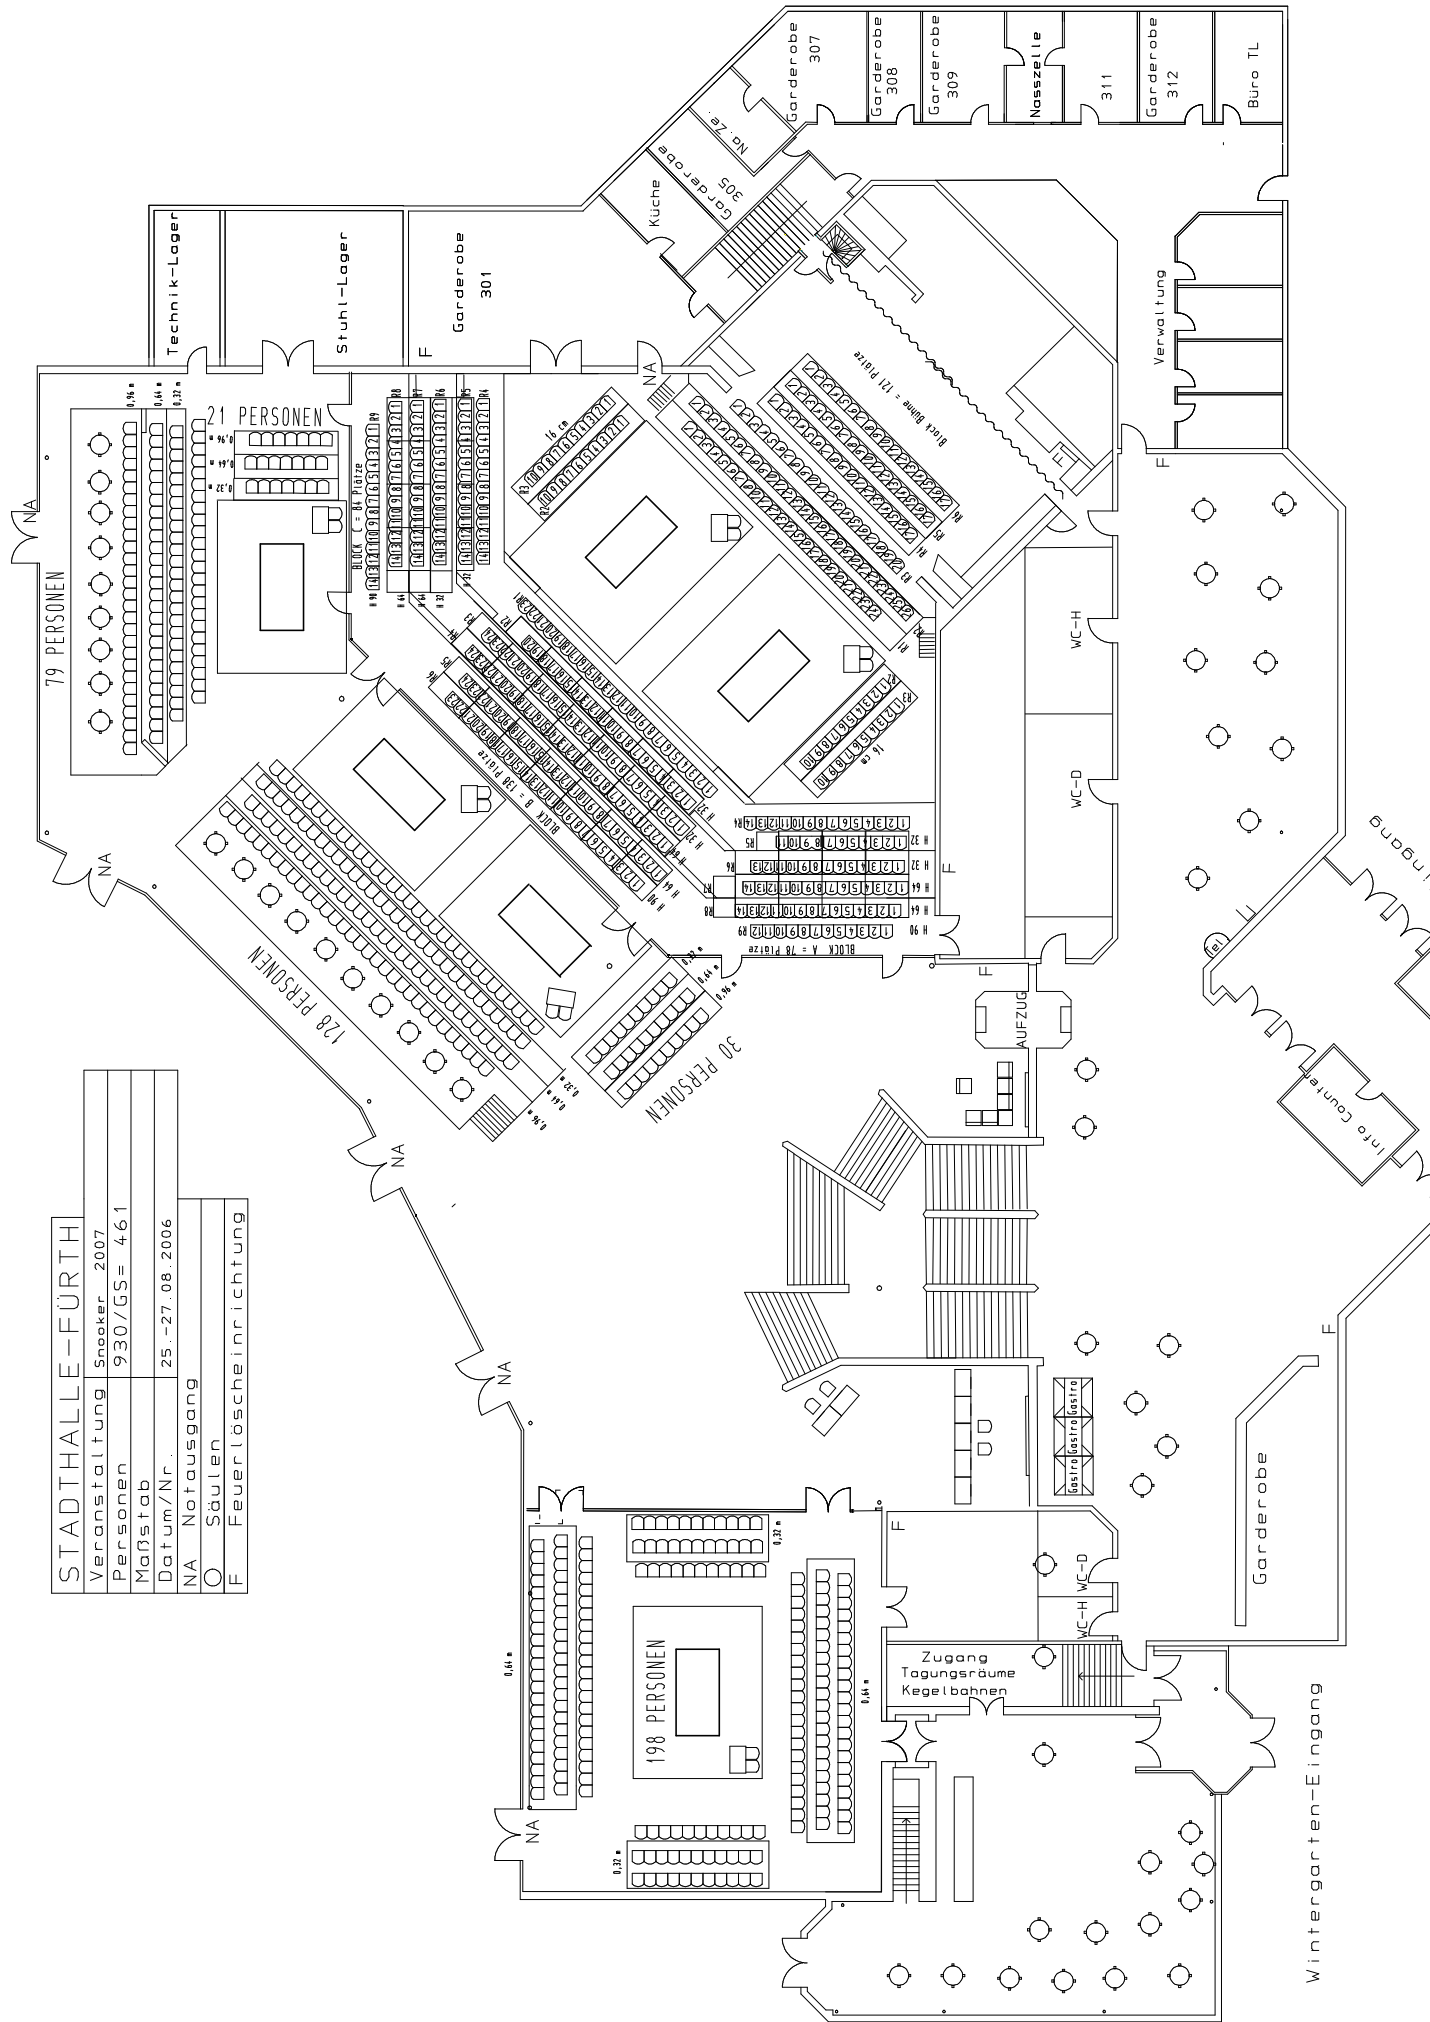

STADTHALLE-FÜRTH

Veranstaltung	Snooker 2007
Personen	930/GS= 461
Maßstab	
Datum/Nr.	25.-27.08.2006
NA	Nat Ausgang
○	Säulen
F	Feuerlöscheinrichtung

Wintergarten-Eingang